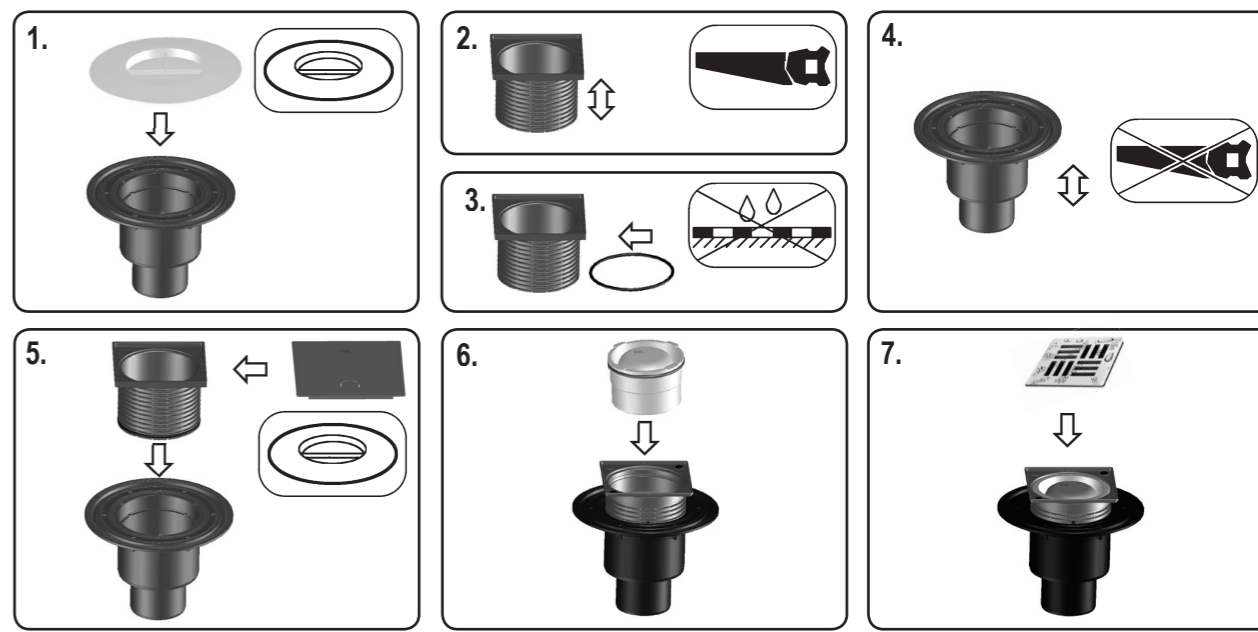

HL310NPr-3124 30 l/min
DN 50/75/110

D BODENABLAUF
I POZZETTO
GB FLOOR DRAIN

F SIPHON DE SOL
CZ PODLAHOVÁ VPUST
SK PODLAHOVÝ

H PADLÓSZIFON
PL WPUSZT PODŁOGOWY
SLO TALNI SIFPN

RO SIFON DE PARDOSALĂ
PYC СЛИВ В ПОЛУ
BUL ПОДОВ СИФОН