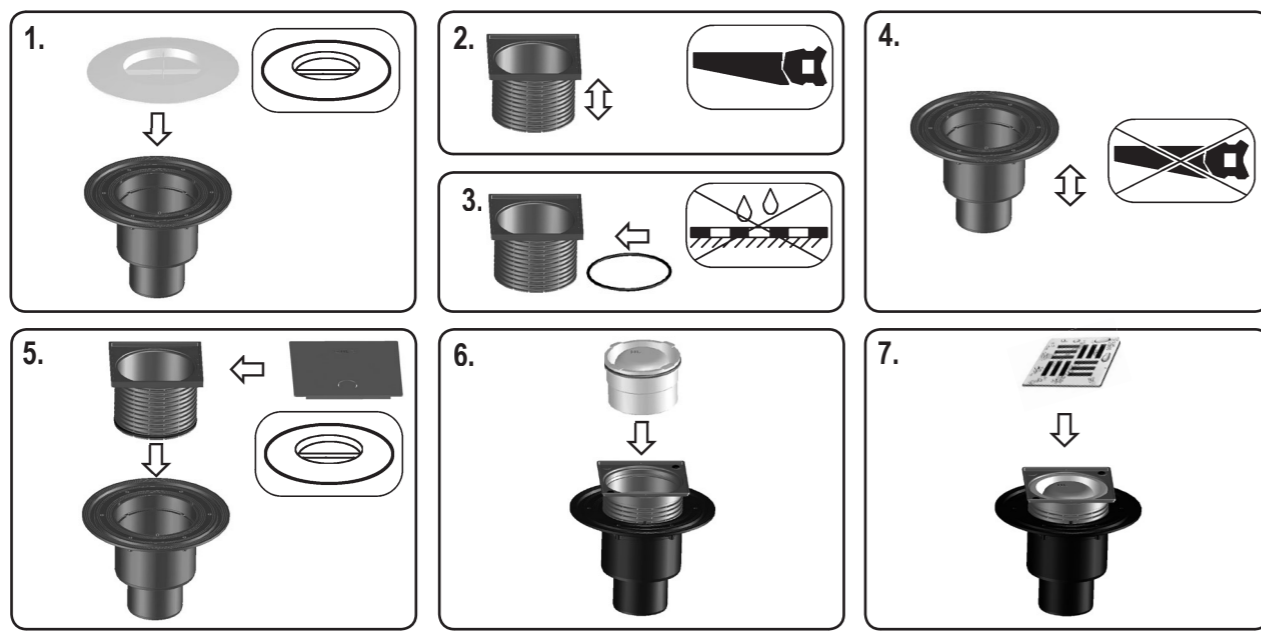

HL310NPr-3124 30 l/min
DN 50/75/110

D BODENABLAUF
I POZZETTO
GB FLOOR DRAIN

F SIPHON DE SOL
CZ PODLAHOVÁ VPUST
SK PODLAHOVÝ

H PADLÓSZIFON
PL WPUSZT PODŁOGOWY
SLO TALNI SIFPN

RO SIFON DE PARDOSALĂ
PYC СЛИВ В ПОЛУ
BUL ПОДОВ СИФОН