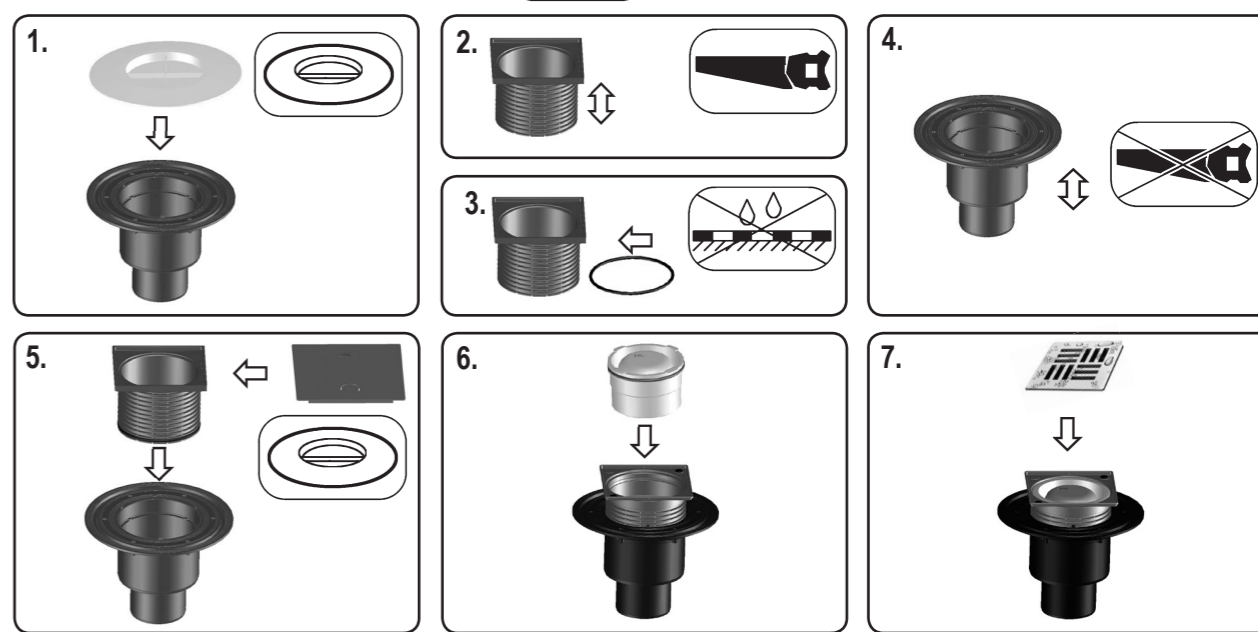

D BODENABLAUF
I POZZETTO
GB FLOOR DRAIN

F SIPHON DE SOL
CZ PODLAHOVÁ VPUST
SK PODLAHOVÝ

H PADLÓSZIFON
PL WPUSZT PODŁOGOWY
SLO TALNI SIFPN

RO SIFON DE PARDOSALĂ
PYC СЛИВ В ПОЛУ
BUL ПОДОВ СИФОН