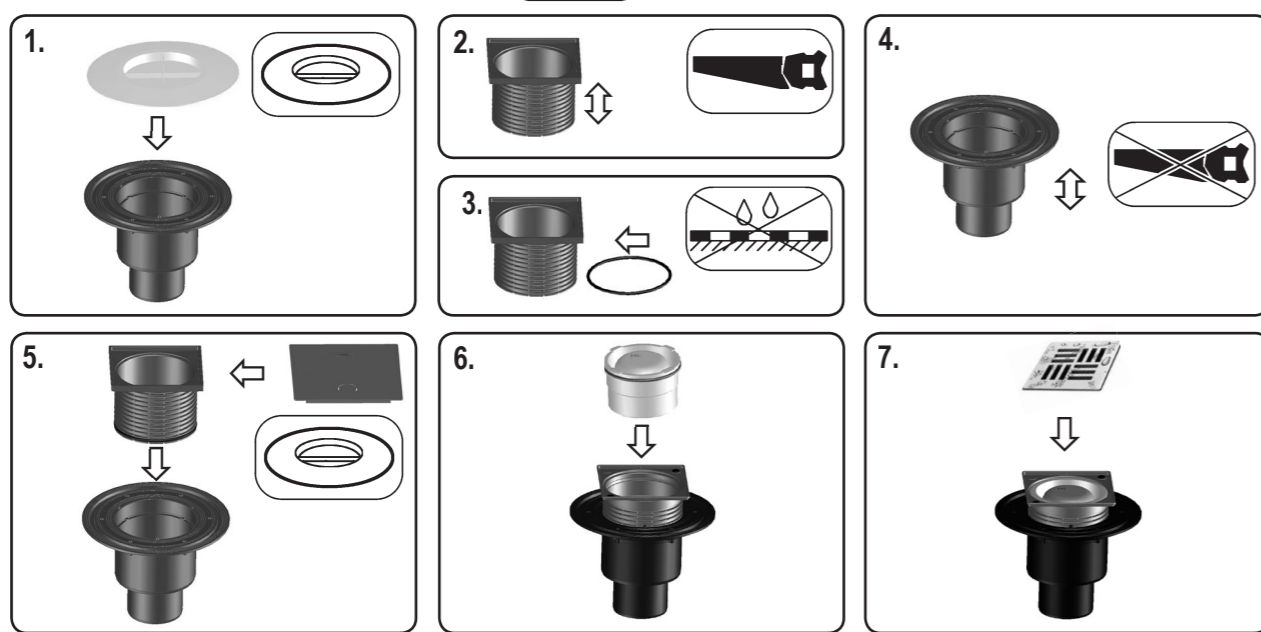

D BODENABLAUF
I POZZETTO
GB FLOOR DRAIN

F SIPHON DE SOL
CZ PODLAHOVÁ VPUST
SK PODLAHOVÝ

H PADLÓSZIFON
PL WPUSZT PODŁOGOWY
SLO TALNI SIFPN

RO SIFON DE PARDOSALĂ
PYC СЛИВ В ПОЛУ
BUL ПОДОВ СИФОН

HL310NPr-3124 30 l/min
DN 50/75/110