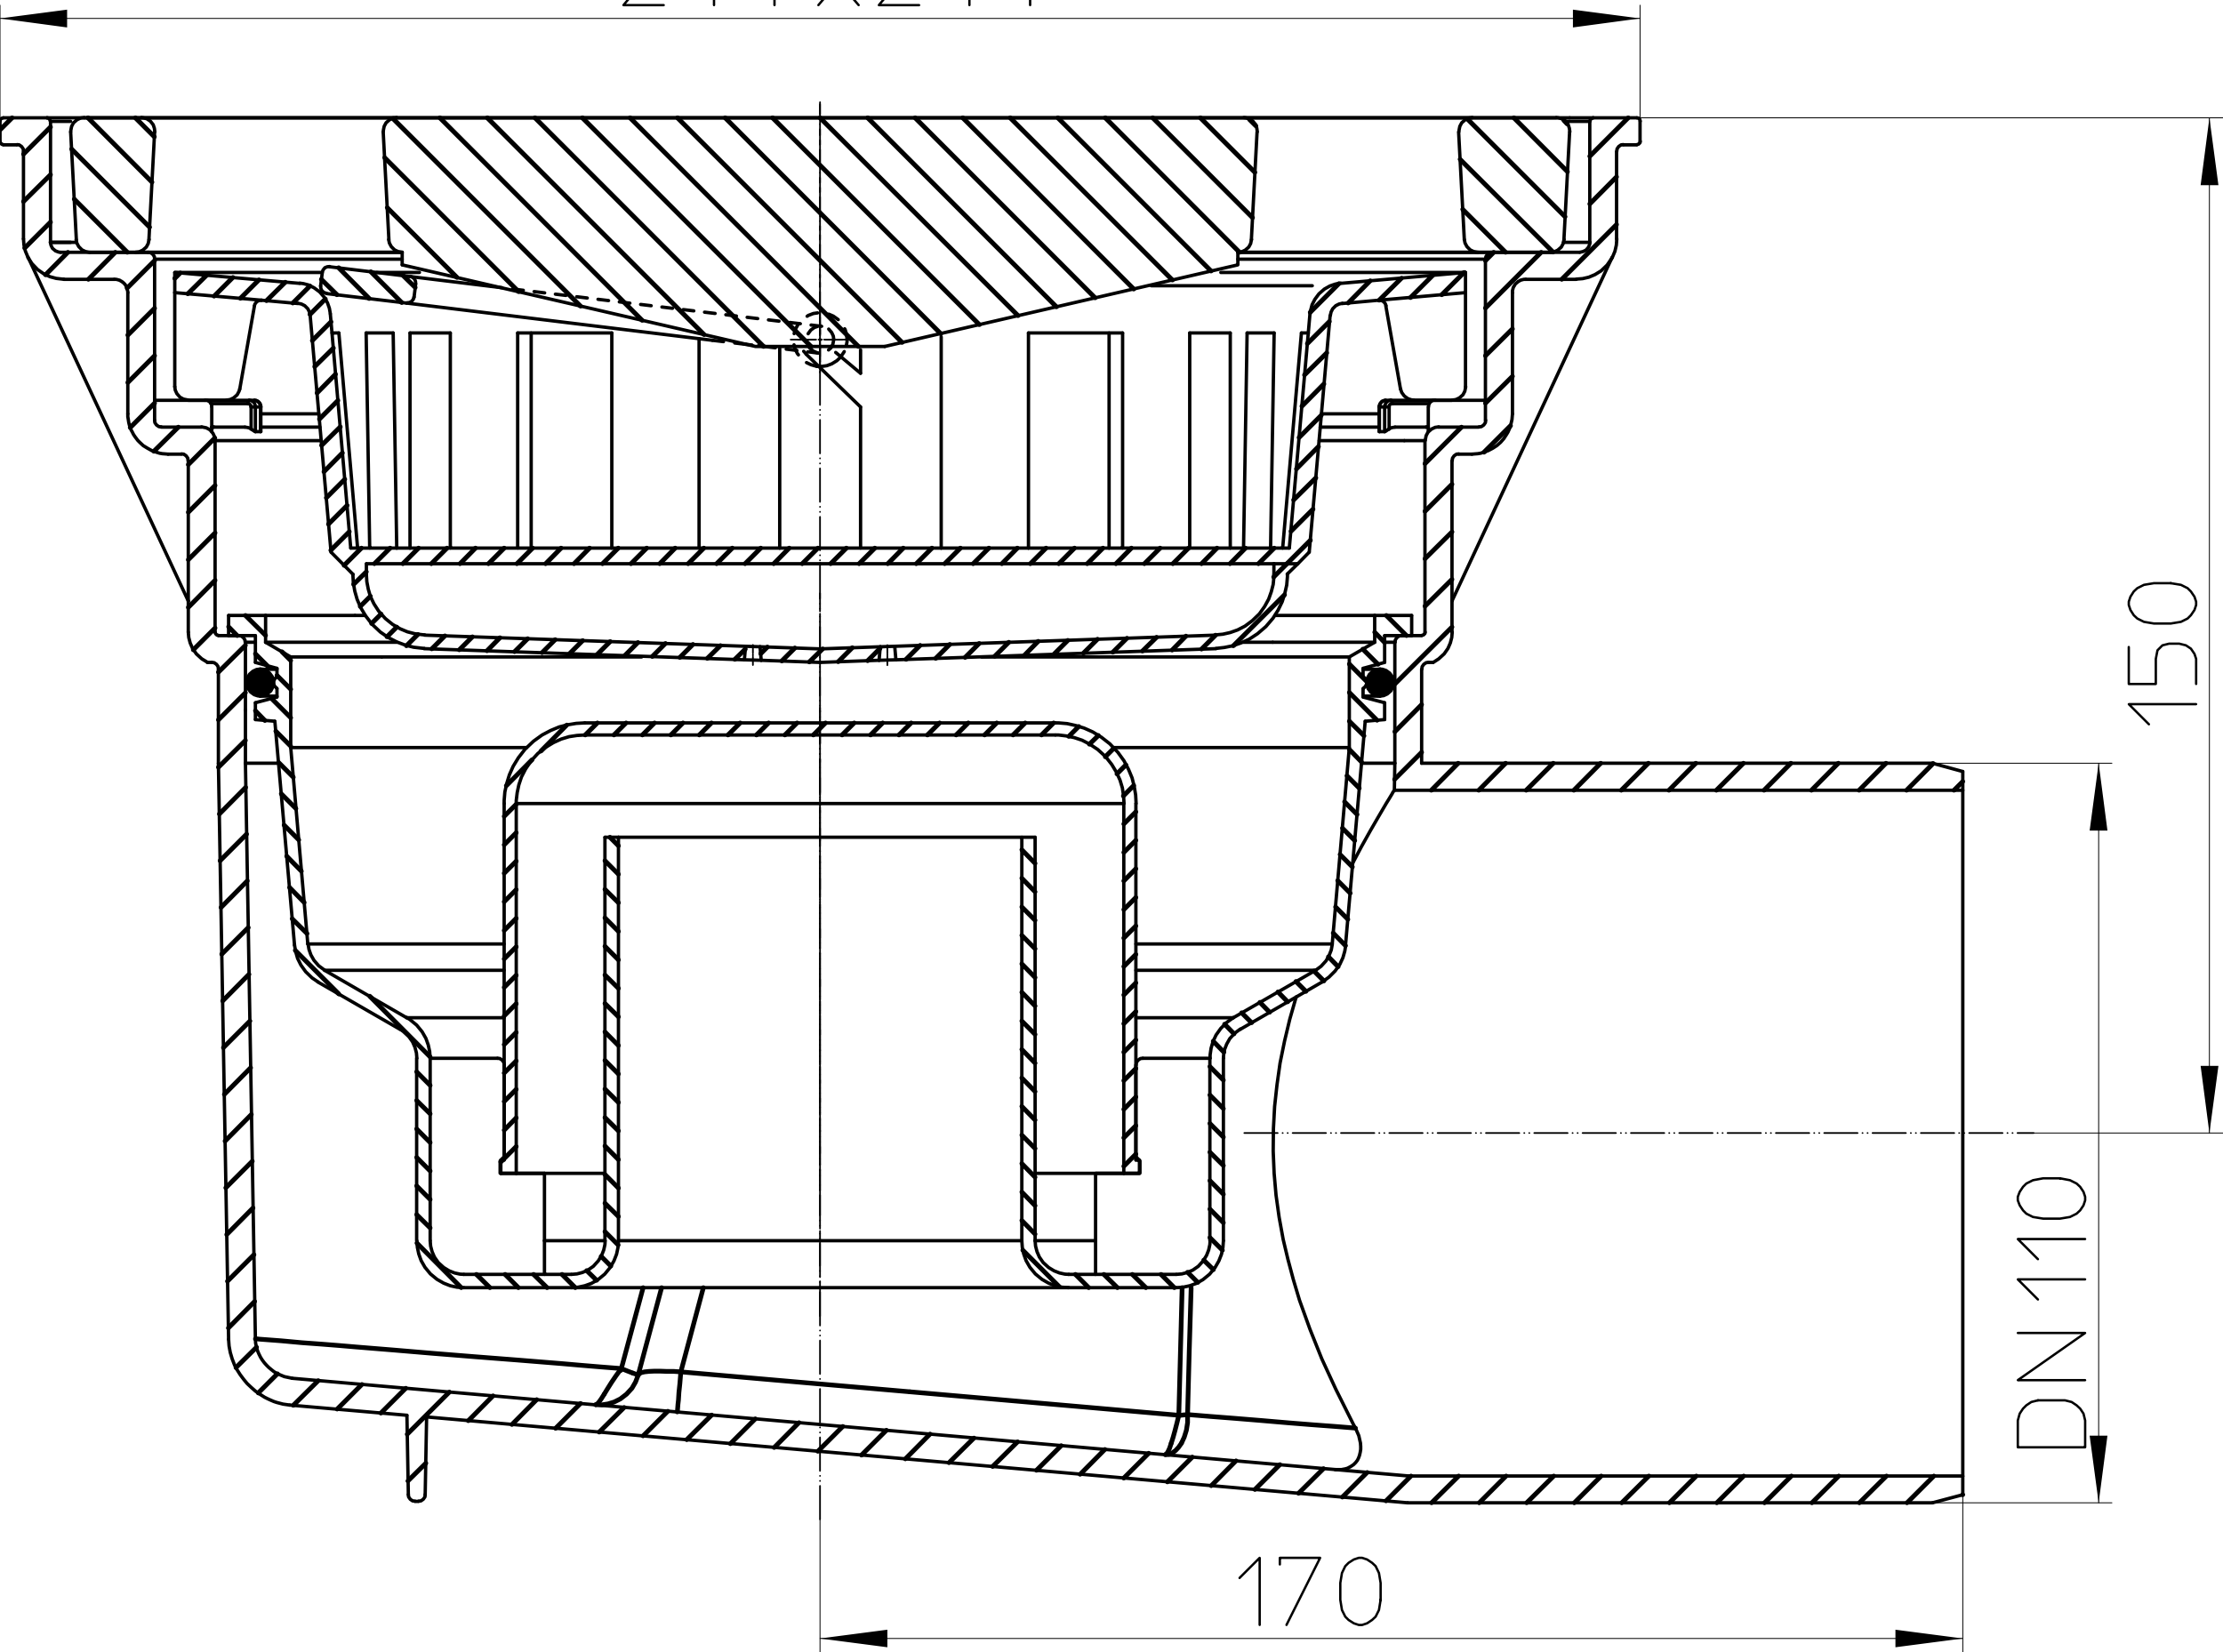

244 x 244

150

DN110

170