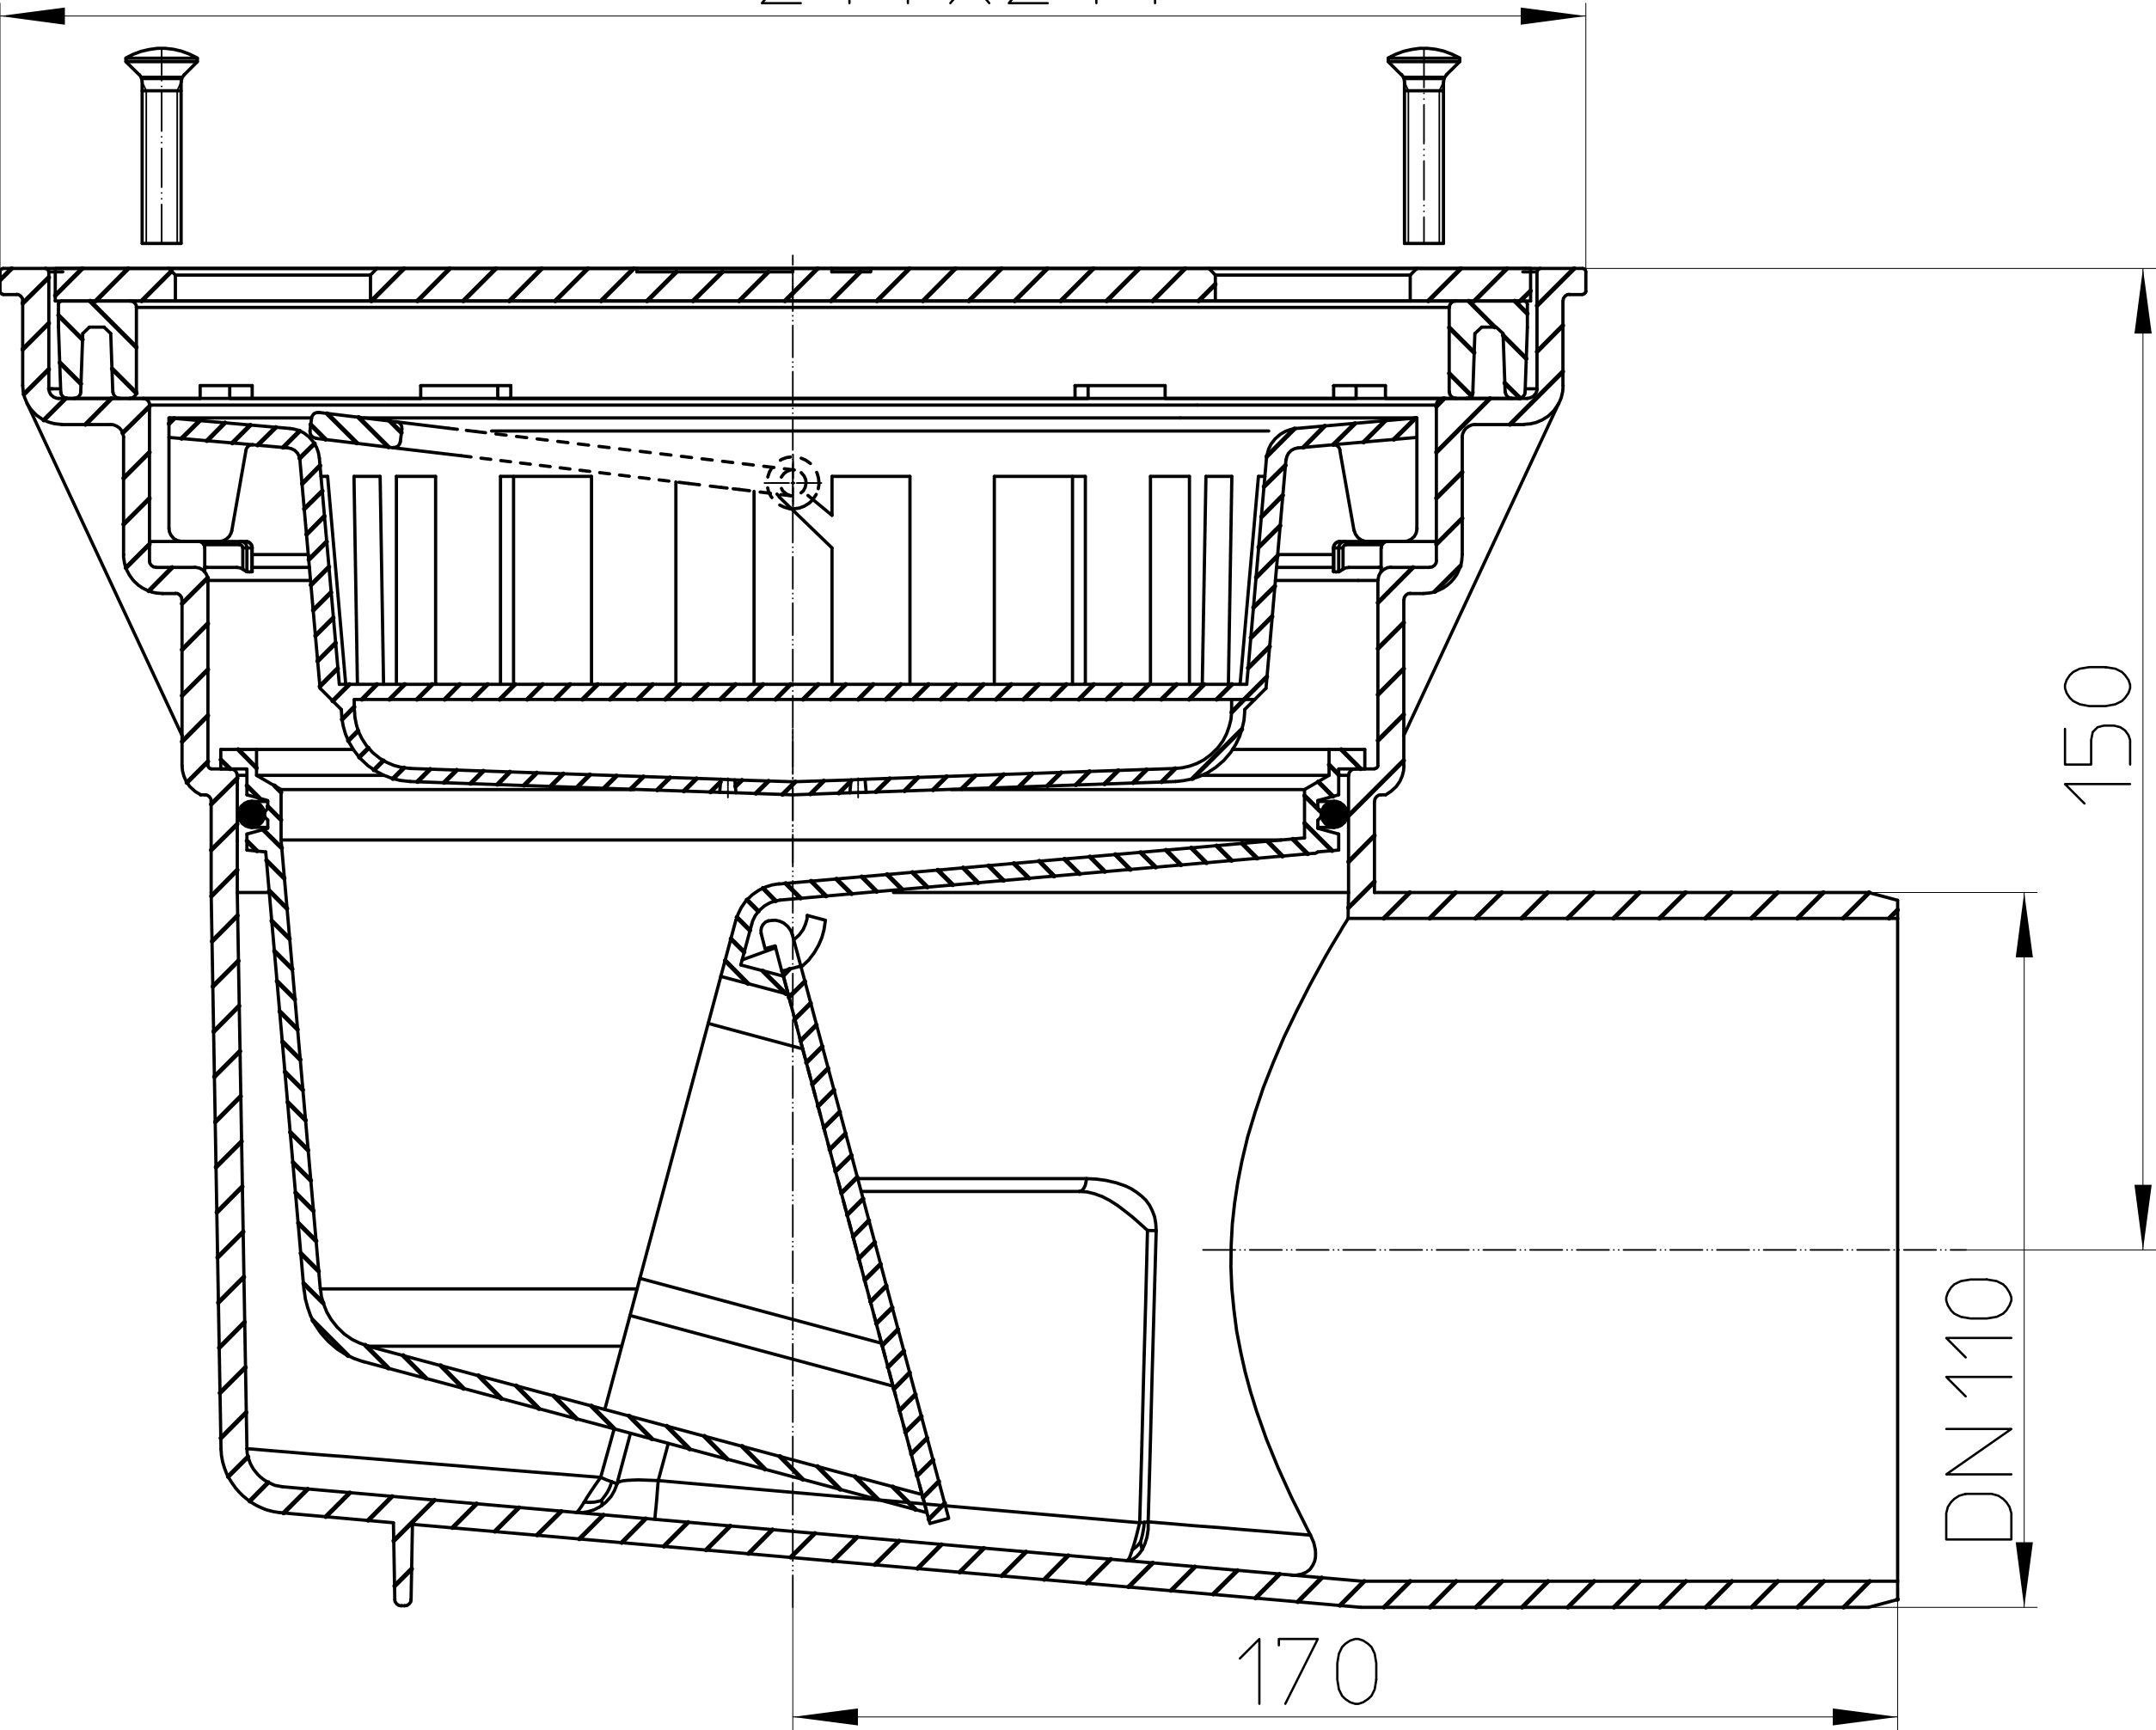

244 x 244

150

DN110

170