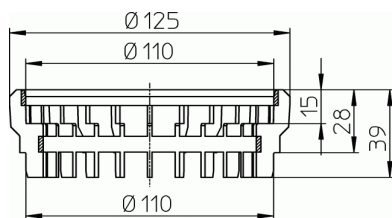

1. Назначение

Дренажное кольцо предназначено для использования с трапами серий HL310N.2, HL80, HL90 и надставными элементами HL340N, HL85N на балконах и террасах при необходимости отведения воды с уровня гидроизоляционного слоя.

2. Комплектность поставки

1. Дренажное кольцо из ПП.

3. Устройство и технические характеристики

Рабочая температура

от -50 до +100°C

Срок службы

не менее 50 лет

Рис. 1 Дренажное кольцо HL180.

4. Особенности монтажа:

1. При монтаже инверсионной кровли дренажное кольцо устанавливается в корпус смонтированного трапа для обеспечения отведения воды с уровня гидроизоляции. Сверху в него устанавливается надставной элемент HL85N(NH) или удлинитель HL340N.

3. При монтаже традиционной кровли дренажное кольцо устанавливается в надставной элемент HL85N(NH) или удлинитель HL340N, сверху в него вставляется надставной элемент с решеткой из нержавеющей стали из комплекта трапа.

5. Качество продукции

Дренажное кольцо соответствует требованиям ГОСТ 23289-2016 (сертификат соответствия РОСС RU.32748.04ЭП30.ОС16.00073), а также соответствует Единым санитарно-эпидемиологическим и гигиеническим требованиям к товарам, подлежащим санитарно-эпидемиологическому надзору (контролю) утв. Решением Комиссии таможенного союза №299 от 28.05.2010 (глава II, раздел 3) (экспертное заключение №2246г/2017).

6. Условия эксплуатации

Не допускаются удары и другие действия, приводящие к механическим или термическим повреждениям дренажного кольца.

7. Упаковка

ПЭ пакет 1 шт.

8. Гарантия изготовителя

Гарантия на изделие составляет 24 месяца со дня продажи.

Производитель оставляет за собой право без предварительного уведомления покупателя вносить изменения в конструкцию, комплектацию или технологию изготовления изделия с целью улучшения его свойств.

Изготовитель:

HL Hutterer & Lechner GmbH

2325 Himberg, Brauhausgasse 3-5

Österreich (Austria)

Tel.: 0043/(0) 22 35/862 91-0, Fax DW 52

www.hutterer-lechner.com