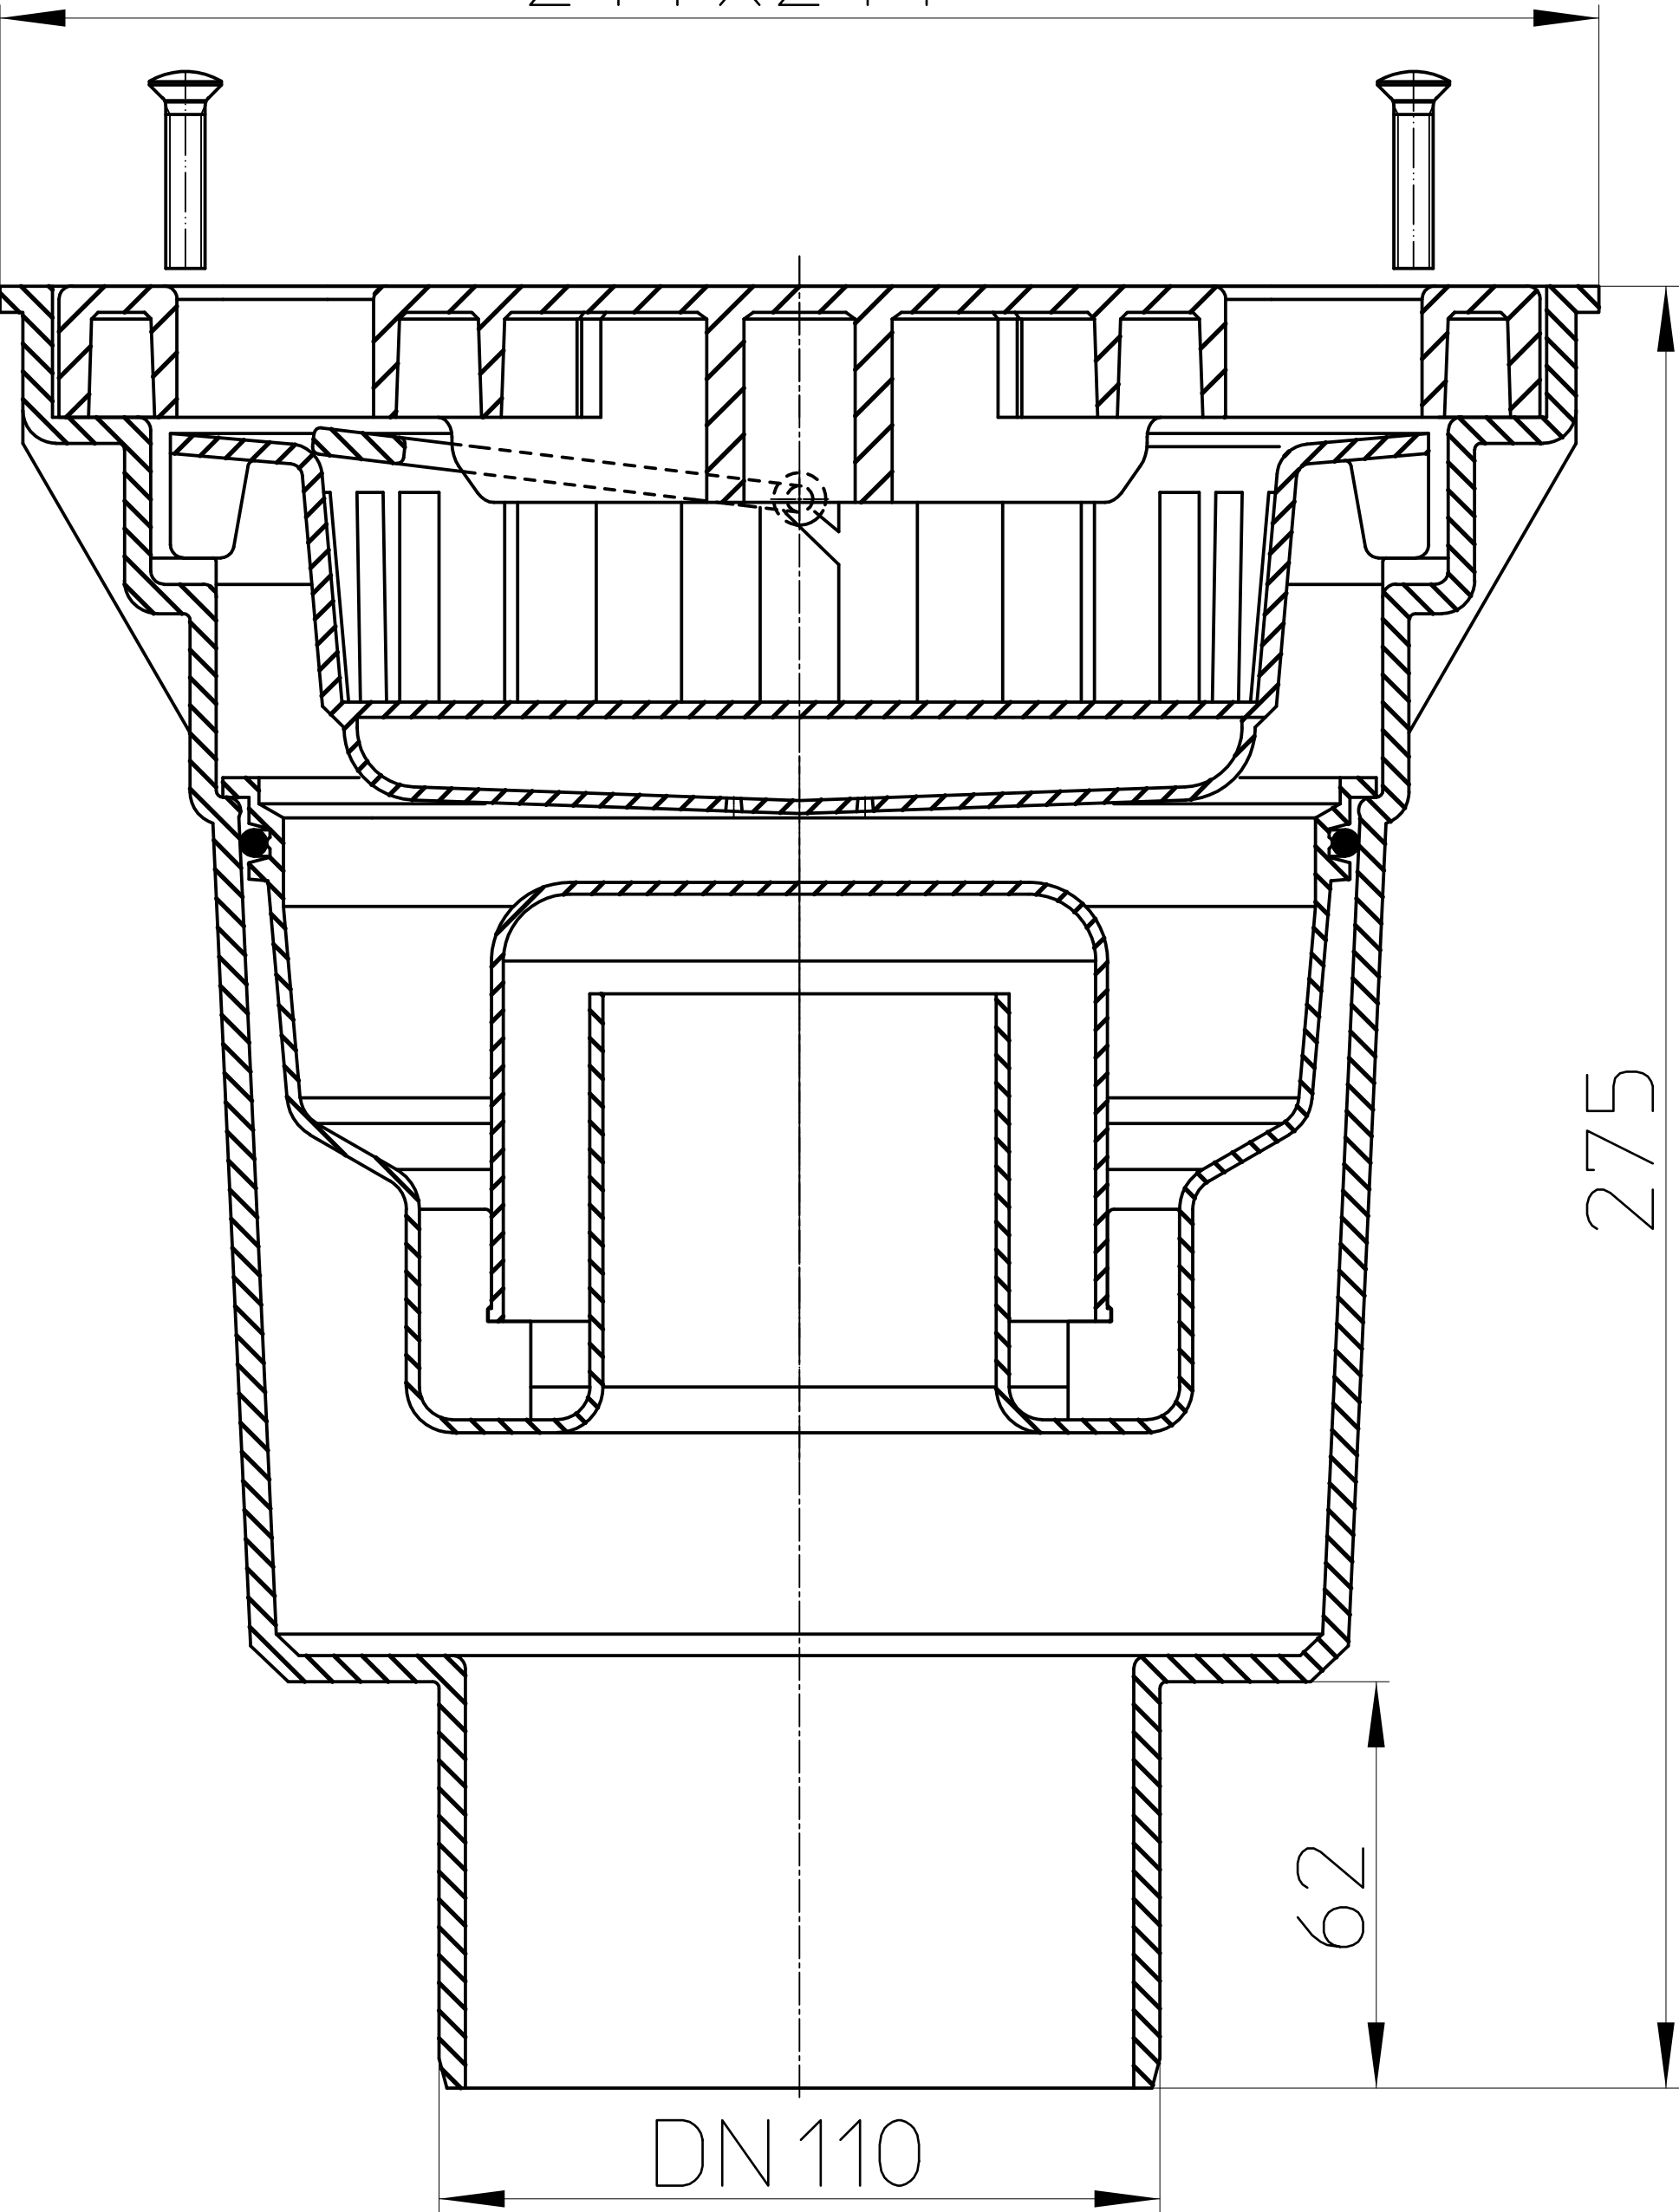

244 x 244

275

62

DN 110