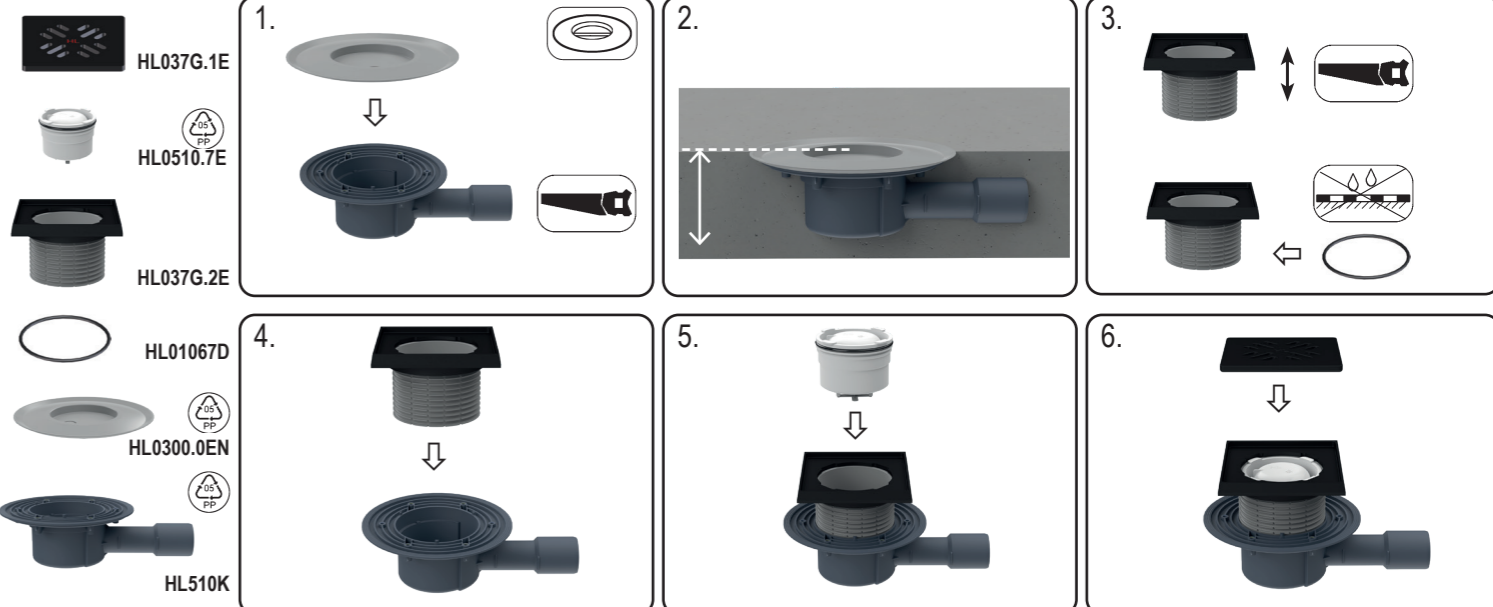

HL510NG

0,6 l/s
DN50/75/110

- HL037G.1E
- HL0510.7E
- HL037G.2E
- HL01067D
- HL0300.0EN
- HL510K

D BODENABLAUF
I POZZETTI
GB FLOOR DRAIN

TR YER SÜZGEÇİ
CZ/SK PODLAHOVÁ VPÚST
HR PODNI ODVOD

H PADLÓSZIFON
PL WPÚST PODŁOGOWY
SLO TALIN SIFON

RO SIFON DE PARDOSEALĂ
PYC ТРАП
BUL ПОДОВ СИФОН

29.02.2024