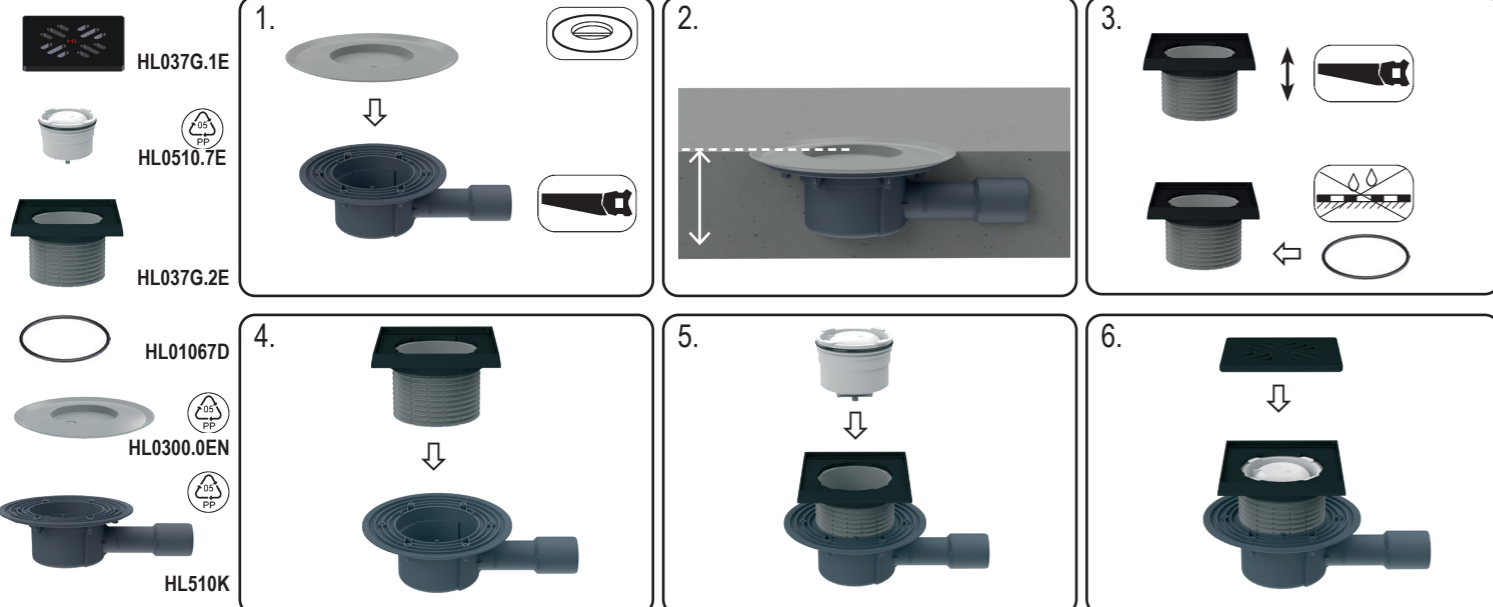

# HL510NG

0,6 l/s  
DN50/75/110

- HL037G.1E
- HL0510.7E
- HL037G.2E
- HL01067D
- HL0300.0EN
- HL510K

**D** BODENABLAUF  
**I** POZZETTI  
**GB** FLOOR DRAIN

**TR** YER SÜZGEÇİ  
**CZ/SK** PODLAHOVÁ VPÚST  
**HR** PODNI ODVOD