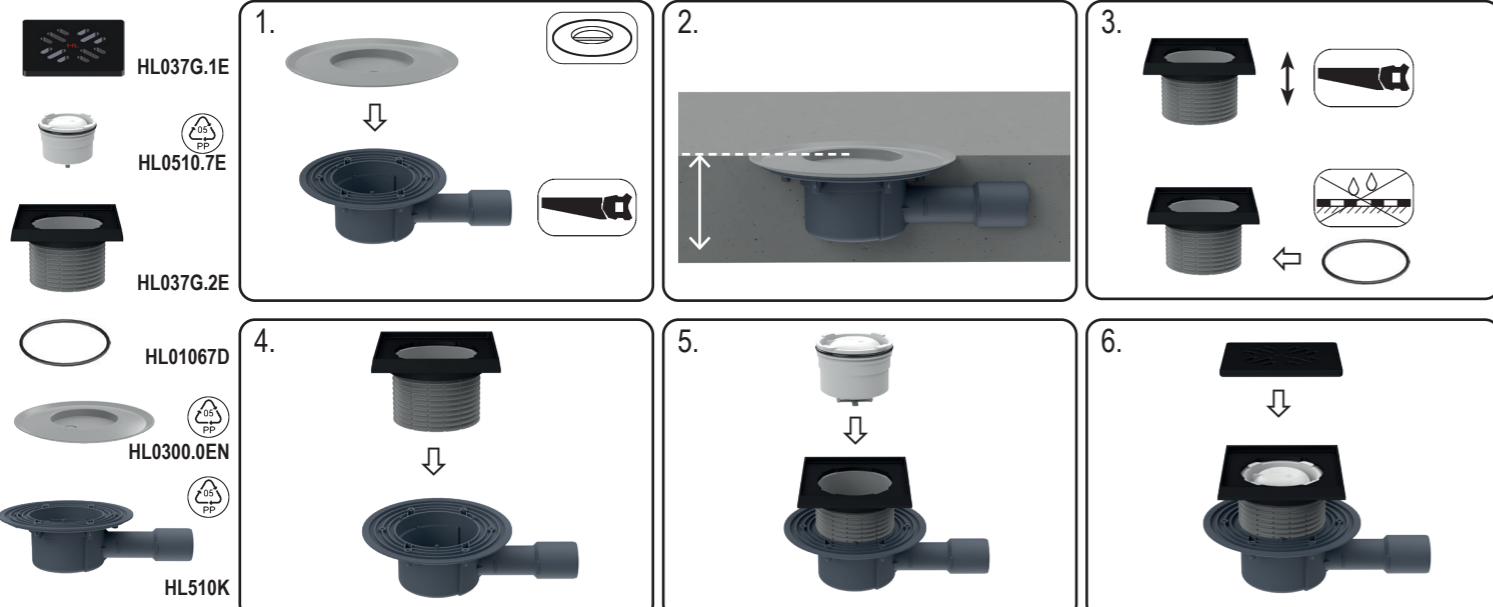

HL510NG

0,6 l/s
DN50/75/110

- HL037G.1E
- HL0510.7E
- HL037G.2E
- HL01067D
- HL0300.0EN
- HL510K

D BODENABLAUF
I POZZETTI
GB FLOOR DRAIN

TR YER SÜZGEÇİ
CZ/SK PODLAHOVÁ VPÚST
HR PODNI ODVOD

H PADLÓSZIFON
PL WPÚST PODŁOGOWY
SLO TALIN SIFON

RO SIFON DE PARDOSEALĂ
PYC ТРАП
BUL ПОДОВ СИФОН

29.02.2024