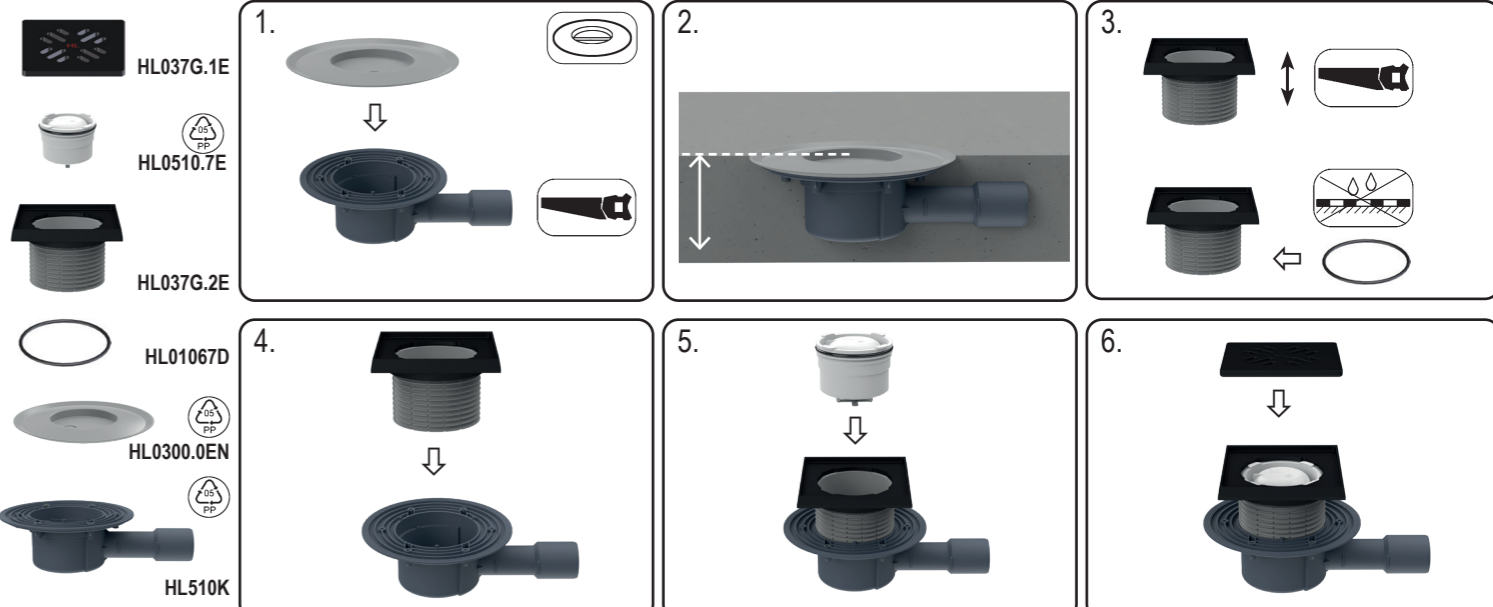

HL510NG

0,6 l/s
DN50/75/110

- HL037G.1E
- HL0510.7E
- HL037G.2E
- HL01067D
- HL0300.0EN
- HL510K

D BODENABLAUF
I POZZETTI
GB FLOOR DRAIN

TR YER SÜZGEÇİ
CZ/SK PODLAHOVÁ VPÚST
HR PODNI ODVOD

H PADLÓSZIFON
PL WPÚST PODŁOGOWY
SLO TALIN SIFON

RO SIFON DE PARDOSEALĂ
PYC ТРАП
BUL ПОДОВ СИФОН

29.02.2024