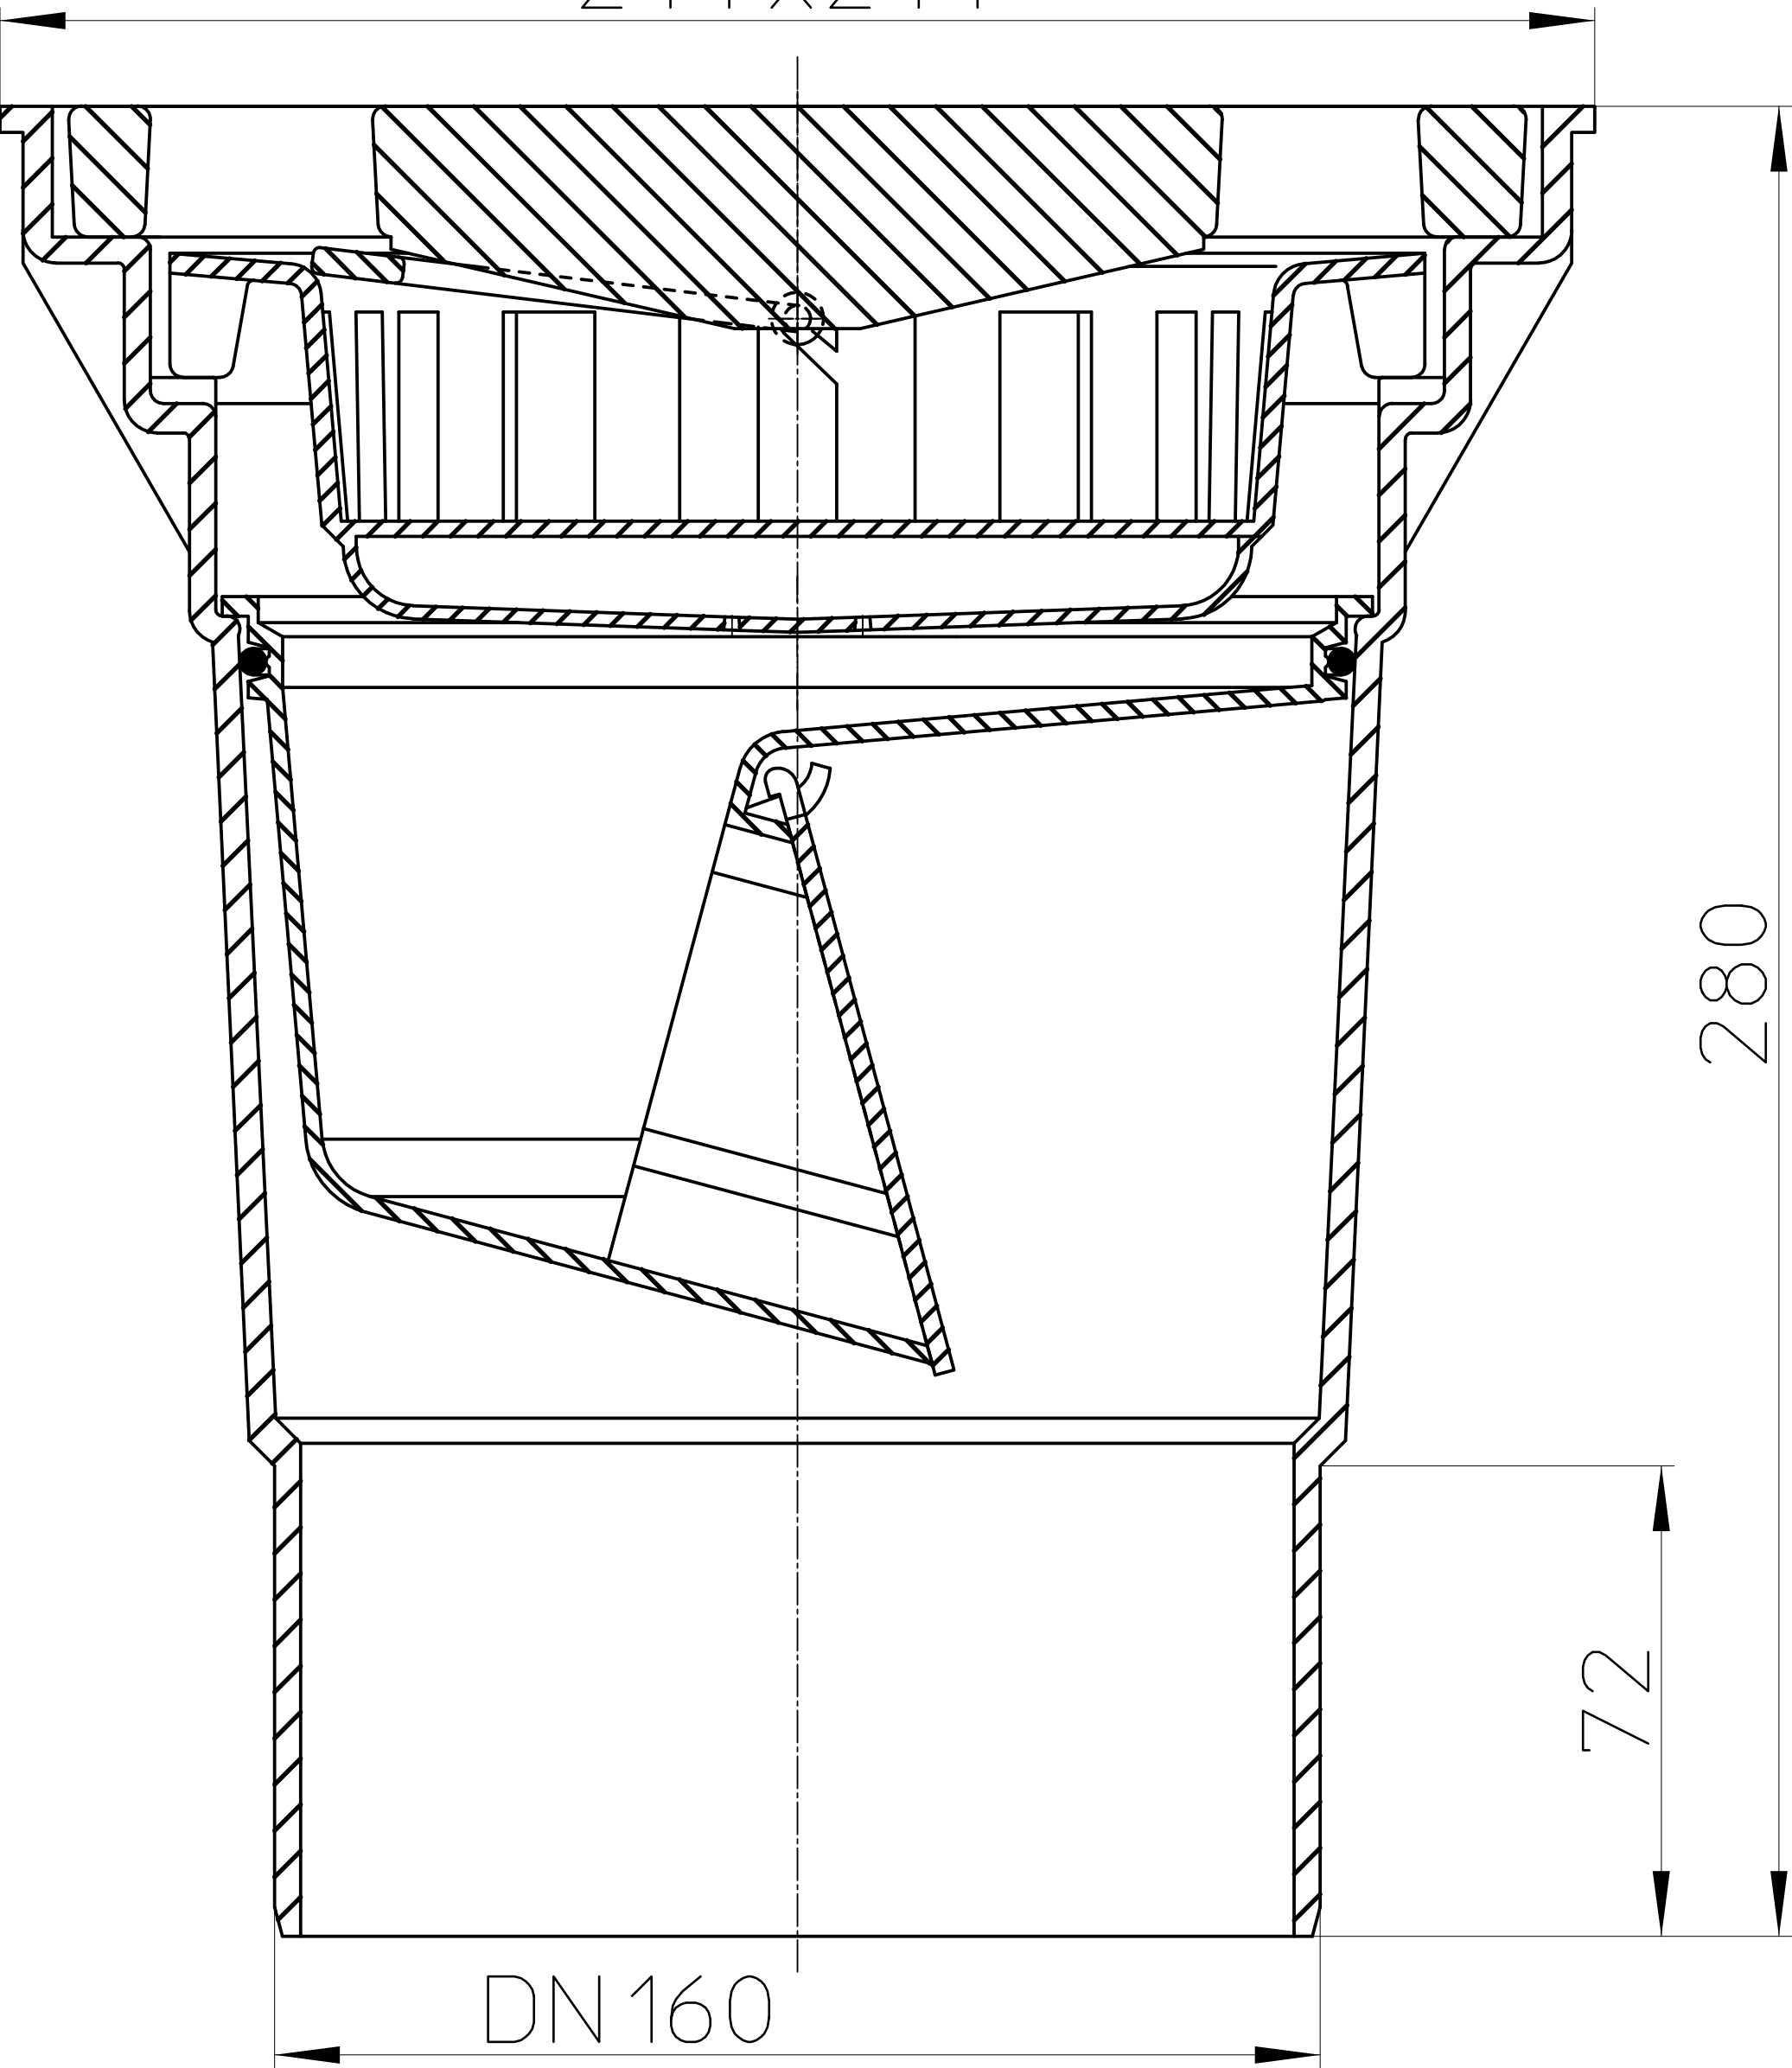

244 × 244

280

72

DN 160