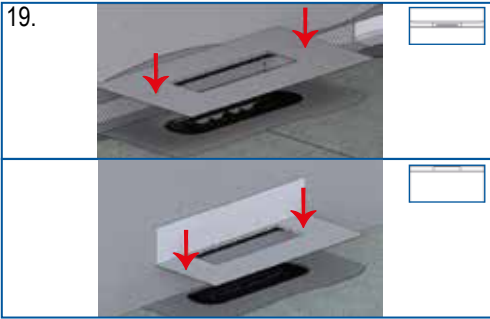

HL053S Edelstahlabdeckung Standard