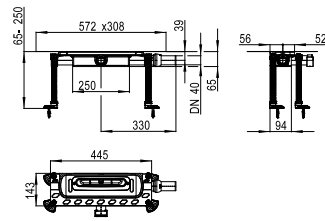

HL53KF 0,5 l/s, DN 40