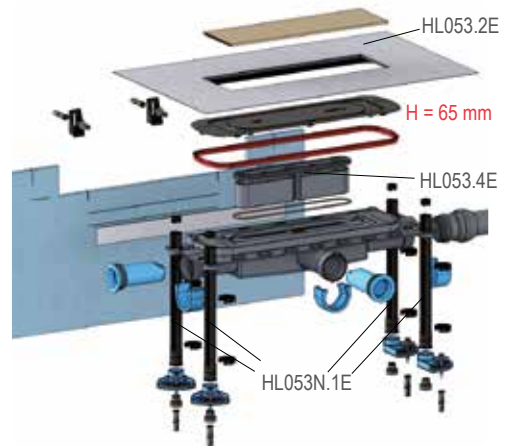

HL53KF 0,5 l/s, DN 40