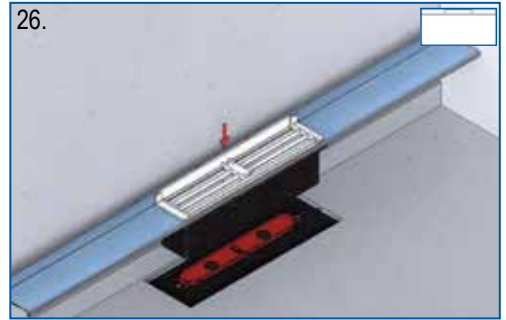

7.

8.

HL053S Edelstahlabdeckung Standard

HL053P Edelstahlabdeckung poliert

HL053M Edelstahlabdeckung matt

HL053WS Edelstahlabdeckung matt

DE Reinigung und Pflege
BG Почистване и поддържане
CS/SK Čištění a údržba
EN Cleaning and care
HR Čišćenje i održavanje
HU Tisztítás és ápolás
IT Manutenzione e pulizia
PL Konserwacja
RO Curățare și întreținere
RU Очистка и обслуживание
SL Čiščenje in nega
TR Temizlik ve bakım

A-C min.10 - max. 32mm C
(HL053S min.12-32mm)

A-C min.12 - max.24 mm