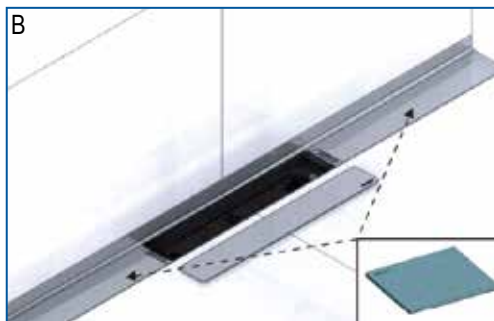

7.

8.

HL053S Edelstahlabdeckung Standard

HL053P Edelstahlabdeckung poliert

HL053M Edelstahlabdeckung matt

HL053WS Edelstahlabdeckung matt

DE Reinigung und Pflege
BG Почистване и поддържане
CS/SK Čištění a údržba
EN Cleaning and care
HR Čišćenje i održavanje
HU Tisztítás és ápolás
IT Manutenzione e pulizia
PL Konserwacja
RO Curățare și întreținere
RU Очистка и обслуживание
SL Čiščenje in nega
TR Temizlik ve bakım

A-C min.10 - max. 32mm C
(HL053S min.12-32mm)

A-C min.12 - max.24 mm