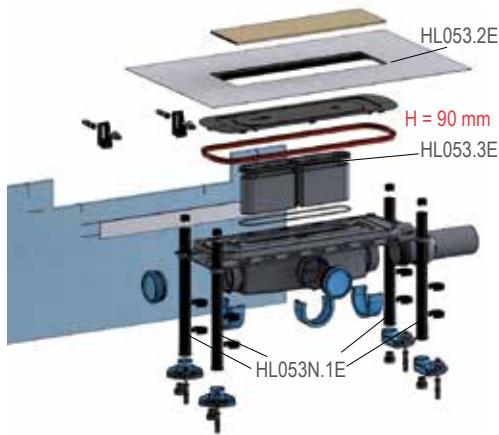

HL53K 0,8 l/s, DN 50