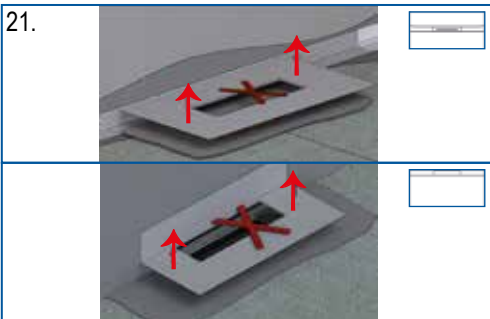

7.

8.

HL053S Edelstahlabdeckung Standard

HL053P Edelstahlabdeckung poliert

HL053M Edelstahlabdeckung matt

HL053WS Edelstahlabdeckung matt

DE Reinigung und Pflege
BG Почистване и поддържане
CS/SK Čištění a údržba
EN Cleaning and care
HR Čišćenje i održavanje
HU Tisztítás és ápolás
IT Manutenzione e pulizia
PL Konserwacja
RO Curățare și întreținere
RU Очистка и обслуживание
SL Čiščenje in nega
TR Temizlik ve bakım

A-C min.10 - max. 32mm C
(HL053S min.12-32mm)

A-C min.12 - max.24 mm