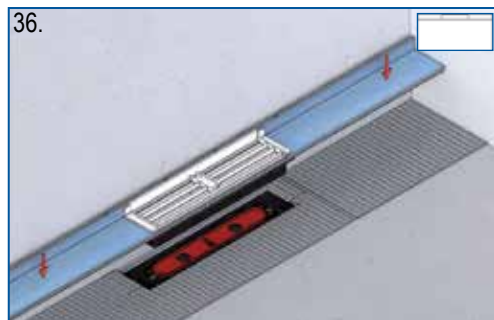

7.

8.

HL053S Edelstahlabdeckung Standard

HL053P Edelstahlabdeckung poliert

HL053M Edelstahlabdeckung matt

HL053WS Edelstahlabdeckung matt

DE Reinigung und Pflege
BG Почистване и поддържане
CS/SK Čištění a údržba
EN Cleaning and care
HR Čišćenje i održavanje
HU Tisztítás és ápolás
IT Manutenzione e pulizia
PL Konserwacja
RO Curățare și întreținere
RU Очистка и обслуживание
SL Čiščenje in nega
TR Temizlik ve bakım

A-C min.10 - max. 32mm C
(HL053S min.12-32mm)

A-C min.12 - max.24 mm