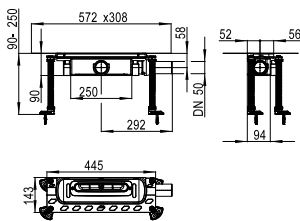

HL53K 0,8 l/s, DN 50