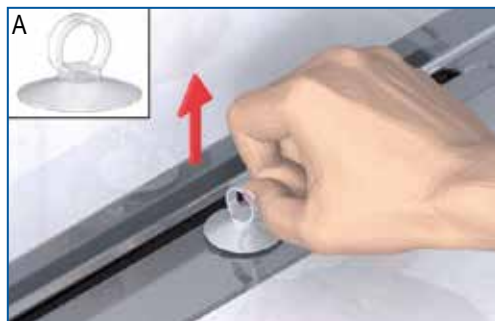

7.

8.

HL053S Edelstahlabdeckung Standard

HL053P Edelstahlabdeckung poliert

HL053M Edelstahlabdeckung matt

HL053WS Edelstahlabdeckung matt

DE Reinigung und Pflege
BG Почистване и поддържане
CS/SK Čištění a údržba
EN Cleaning and care
HR Čišćenje i održavanje
HU Tisztítás és ápolás
IT Manutenzione e pulizia
PL Konserwacja
RO Curățare și întreținere
RU Очистка и обслуживание
SL Čiščenje in nega
TR Temizlik ve bakım

A-C min.10 - max. 32mm C
(HL053S min.12-32mm)

A-C min.12 - max.24 mm