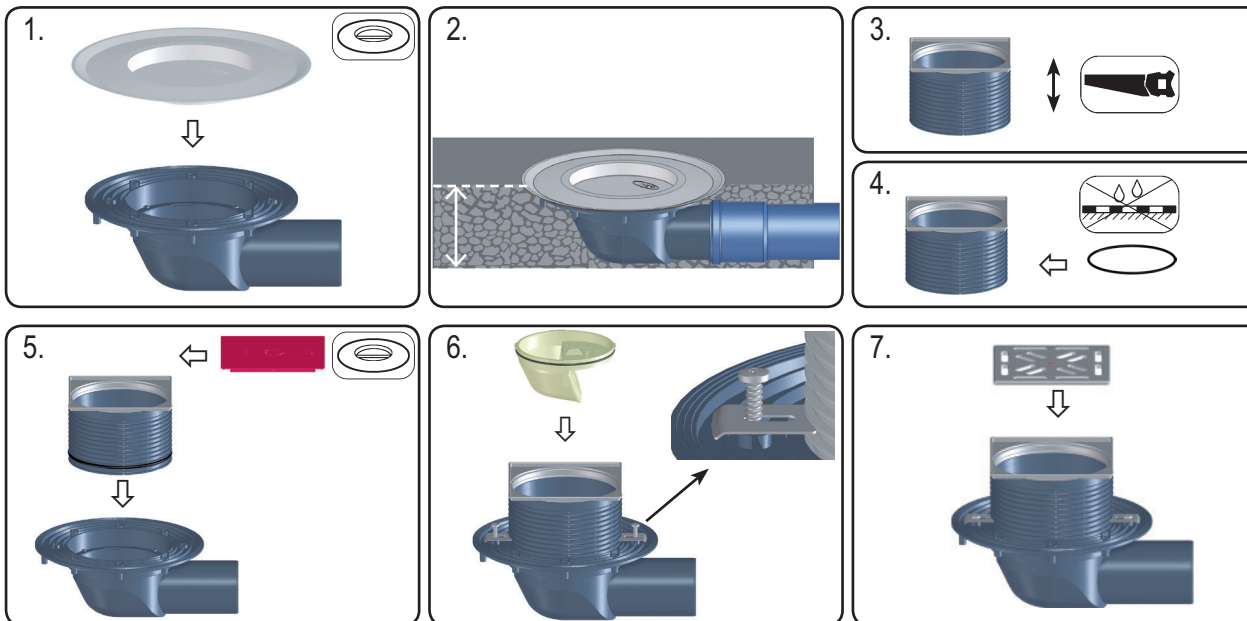

# HL5100T

DN75 2,5 l/s

**D** BALKON & TERRASSENABLAUF    **TR** BALKON VE TERAS SÜZGEÇİ    **H** TERASZLEFOLYÓ    **RO** SIFON DE TERASĂ  
**I** SCARICO PER TERRAZZI    **CZ/SK** TERASOVÝ VŤOK    **PL** WPŁUST BALKONOWY I TARASOWY    **PYC** ТРАП ДЛЯ БАЛКОНОВ И ТЕРРАС  
**GB** BALCONY & TERRACE DRAIN    **HR** TERASNI I BALKONSKI ODVOD    **SLO** TERASNI ODTOK    **BUL** СИФОН ЗА ТЕРАСИ И БАЛКОНИ