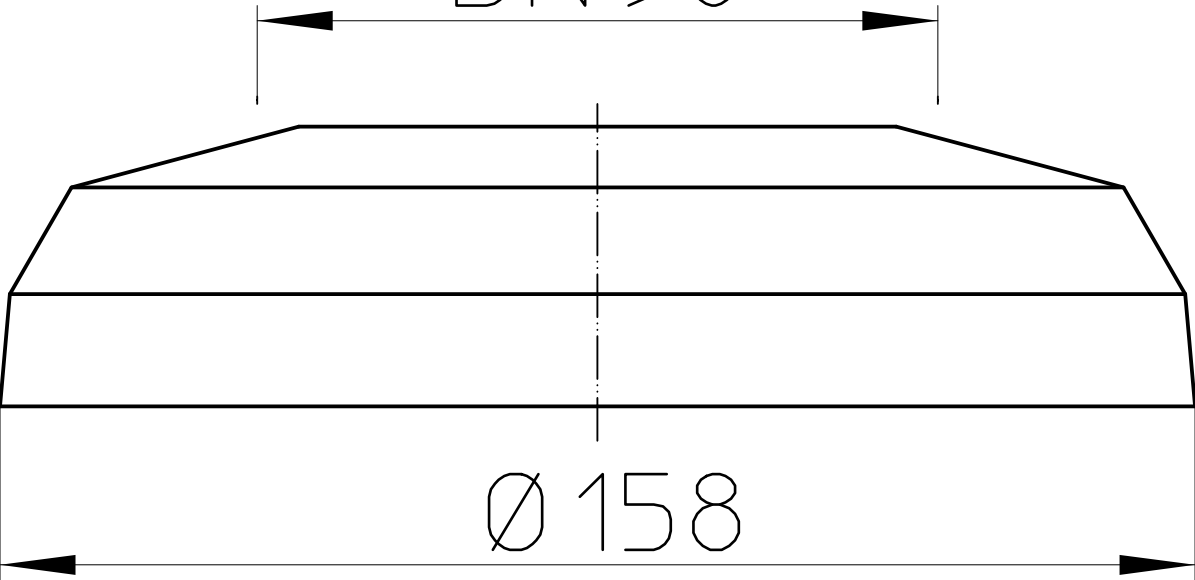

DN 90

Ø 158