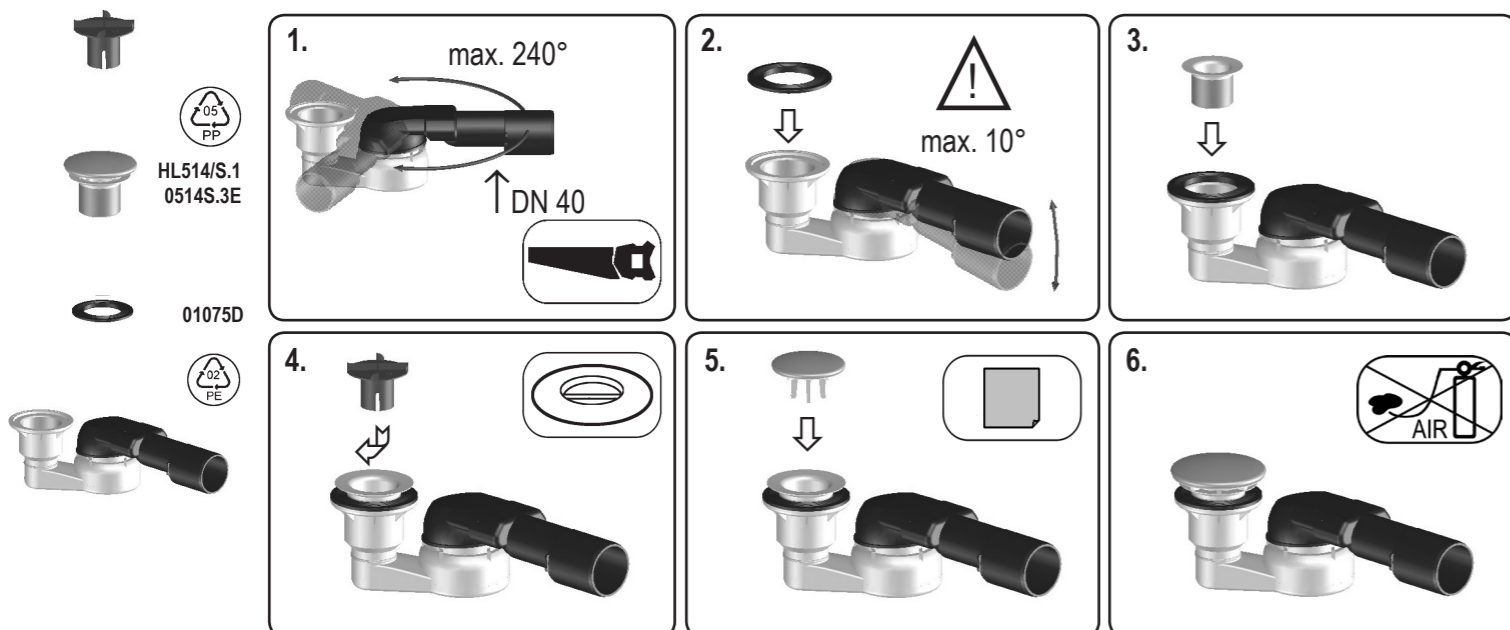

HL514/SN-80

0,48 l/s
DN 40/50

D BRAUSETASSENSIFON I SIFONE PER DOCCE GB SIFON TRAP FOR SHOWERS
F SIPHON POUR BAC A DOUCHE CZ ZÁPACHOVÁ UZÁVĚRKA PRO VANY SPRCHOVÝCH KOUTŮ SK ZÁPACHOVÁ UZÁVIERKA PRE SPRCHOVÉ VANE
H ZUHANYTÁLCASZIFON PL SYFON BRODZIKOWY SLO SIFON ZA TUŠ KAD
RO SIFON PT. CADÁ DE DUŞ RO PYC СИФОН С ПОВОРОТНЫМ BUL СИФОН ЗА ДУШ-КАБИНА

21.01.2013

HL514/SN-80

0,48 l/s
DN 40/50