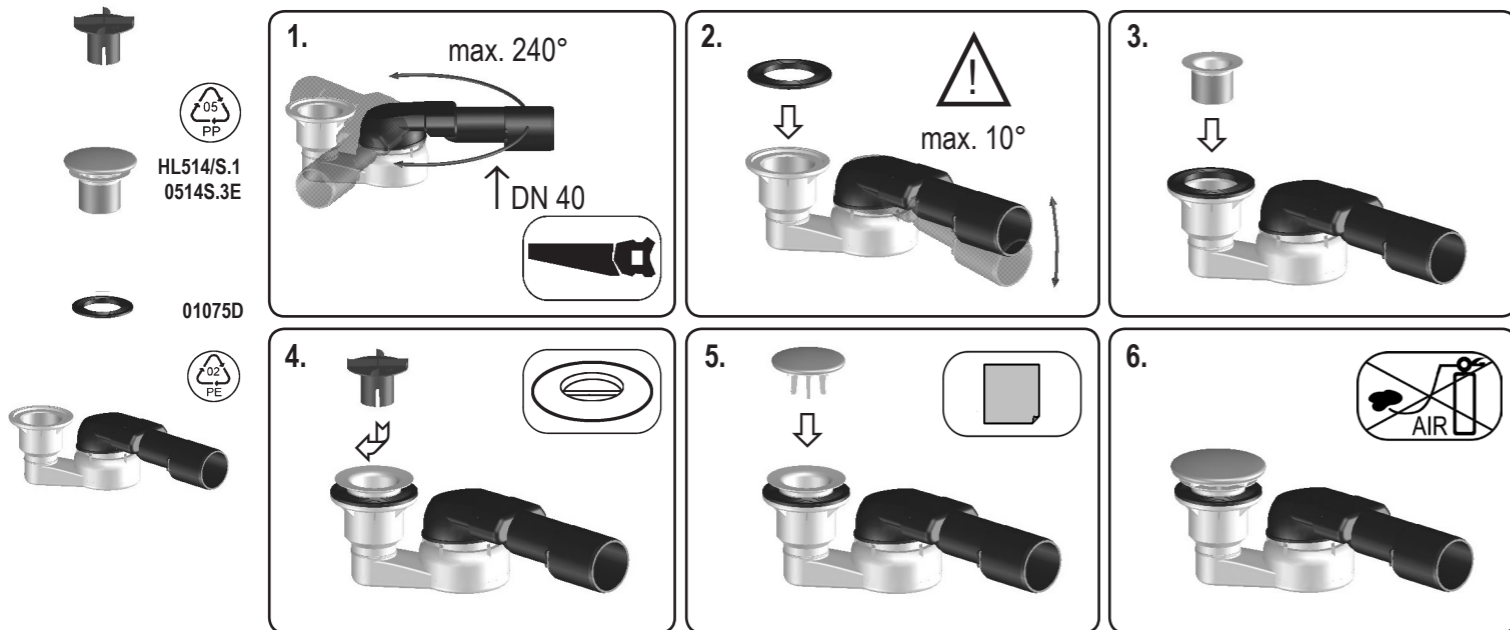

# HL514/SN-80

0,48 l/s  
DN 40/50

D BRAUSETASSENSIFON I SIFONE PER DOCCE GB SIFON TRAP FOR SHOWERS  
F SIPHON POUR BAC A DOUCHE CZ ZÁPACHOVÁ UZÁVĚRKA PRO VANY SPRCHOVÝCH KOUTŮ SK ZÁPACHOVÁ UZÁVIERKA PRE SPRCHOVÉ VANE  
H ZUHANYTÁLCASZIFON PL SYFON BRODZIKOWY SLO SIFON ZA TUŠ KAD  
RO SIFON PT. CADÁ DE DUŞ RO PYC СИФОН С ПОВОРОТНЫМ BUL СИФОН ЗА ДУШ-КАБИНА