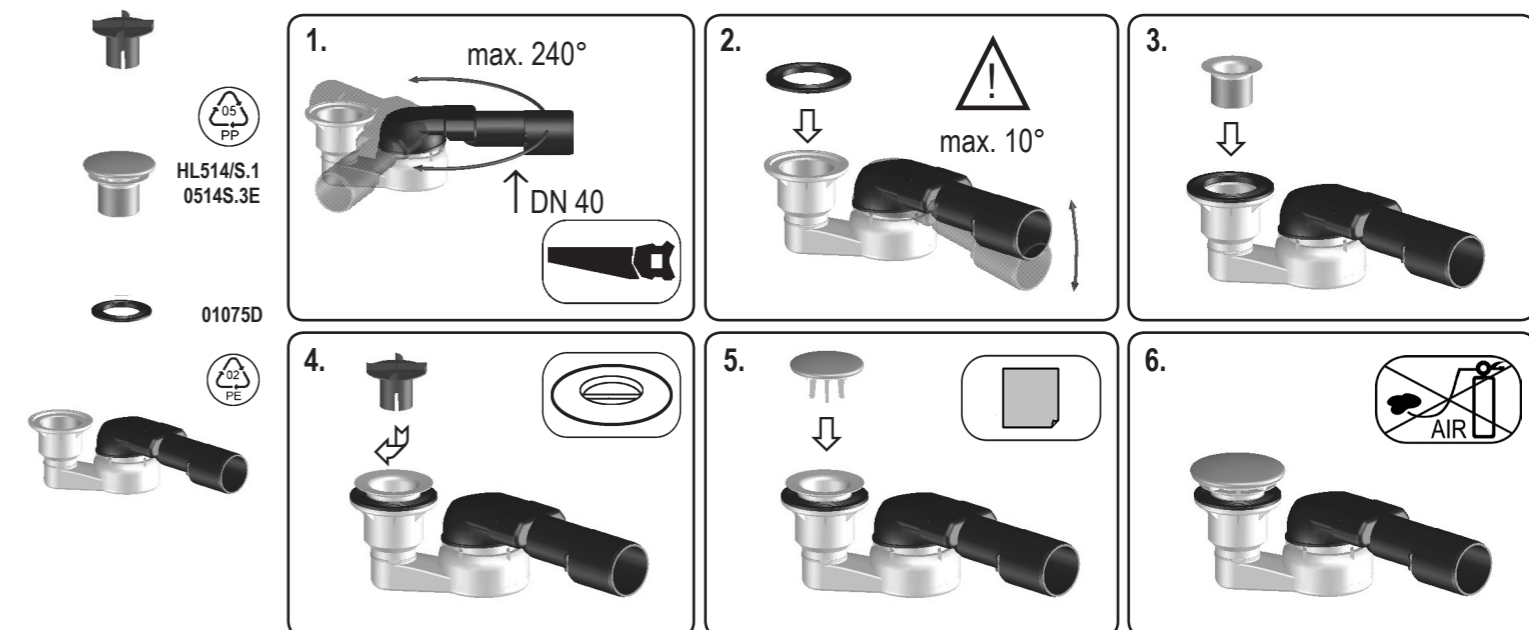

D BRAUSETASSENSIFON I SIFONE PER DOCCE GB SIFON TRAP FOR SHOWERS
F SIPHON POUR BAC A DOUCHE CZ ZÁPACHOVÁ UZÁVĚRKA PRO VANY SPRCHOVÝCH KOUTŮ SK ZÁPACHOVÁ UZÁVIERKA PRE SPRCHOVÉ VANE
H ZUHANYTÁLCASZIFON PL SYFON BRODZIKOWY SLO SIFON ZA TUŠ KAD
RO SIFON PT. CADÁ DE DUŞ RO PYC СИФОН С ПОВОРОТНЫМ BUL СИФОН ЗА ДУШ-КАБИНА

21.01.2013