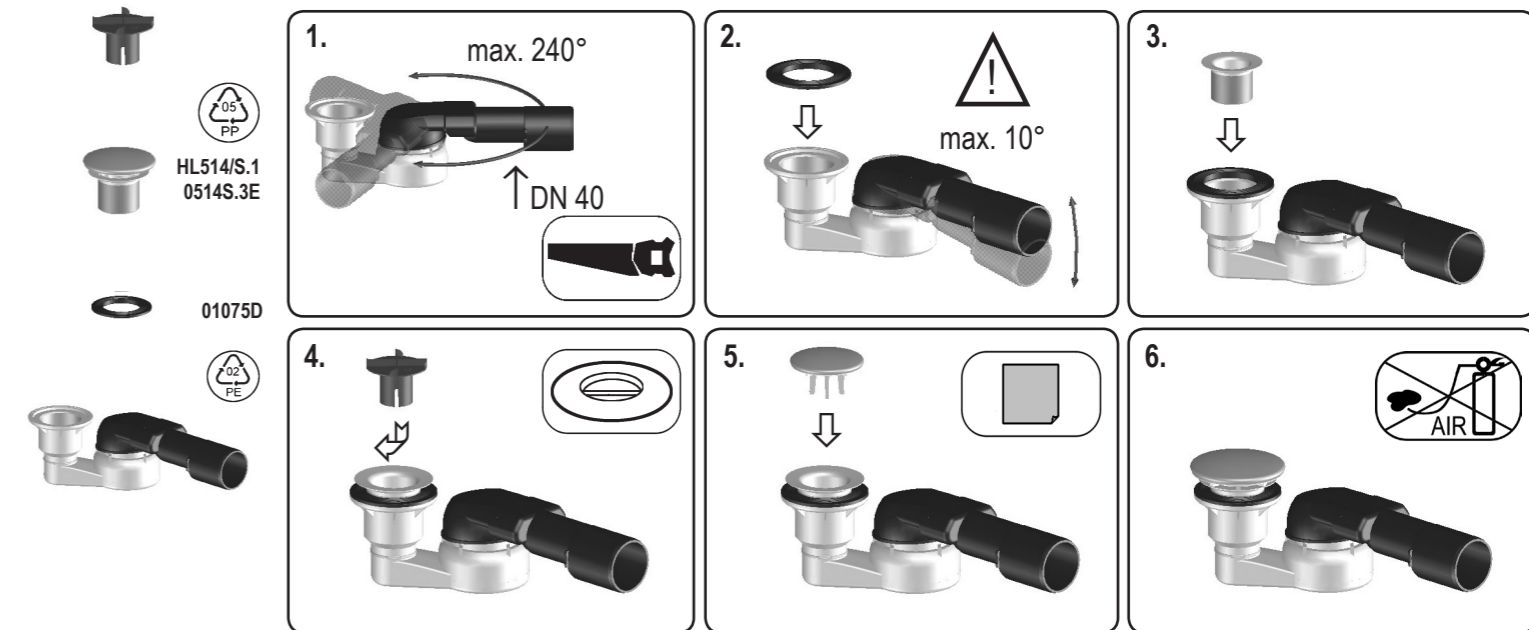

D BRAUSETASSENSIFON I SIFONE PER DOCCE GB SIFON TRAP FOR SHOWERS
F SIPHON POUR BAC A DOUCHE CZ ZÁPACHOVÁ UZÁVĚRKA PRO VANY SPRCHOVÝCH KOUTŮ SK ZÁPACHOVÁ UZÁVIERKA PRE SPRCHOVÉ VANE
H ZUHANYTÁLCASZIFON PL SYFON BRODZIKOWY SLO SIFON ZA TUŠ KAD
RO SIFON PT. CADÁ DE DUŞ RO PYC СИФОН С ПОВОРОТНЫМ BUL СИФОН ЗА ДУШ-КАБИНА

21.01.2013